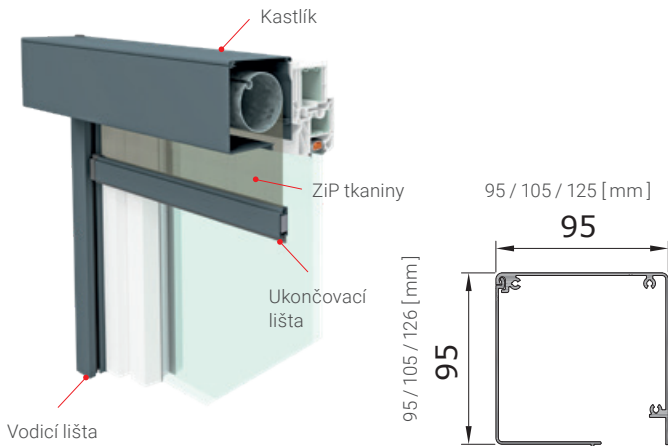

VORO ZIP-90

Velikosti kastlíků

Vodící lišty

VORO ZIP BRAVO

VORO ZIP podomítková-90

Vodící lišta FS Z37VS

Vodící lišta FS Z37VP, zaomítkací varianta

Vodící lišta na sloupek FS ZT60V