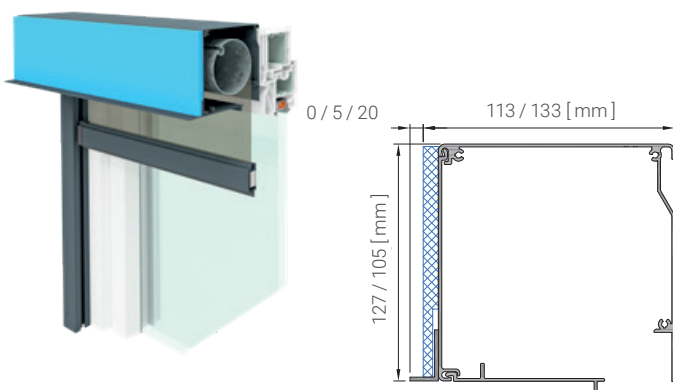

VORO ZIP-90

Velikosti kastlíků

Vodící lišty

VORO ZIP BRAVO

VORO ZIP podomítková-90

Vodící lišta FS Z37VS

Vodící lišta FS Z37VP, zaomítkací varianta

Vodící lišta na sloupek FS ZT60V