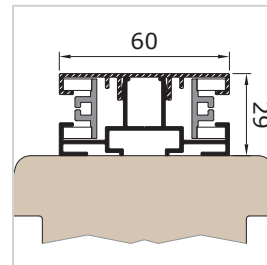

VORO ZIP-90

Velikosti kastlíků

Vodící lišty

VORO ZIP BRAVO

VORO ZIP podomítková-90

Vodící lišta FS Z37VS

Vodící lišta FS Z37VP, zaomítkací varianta

Vodící lišta na sloupek FS ZT60V