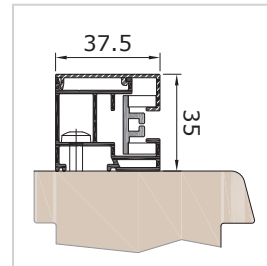

VORO ZIP-90

Velikosti kastlíků

Vodící lišty

VORO ZIP BRAVO

VORO ZIP podomítková-90

Vodící lišta FS Z37VS

Vodící lišta FS Z37VP, zaomítkací varianta

Vodící lišta na sloupek FS ZT60V