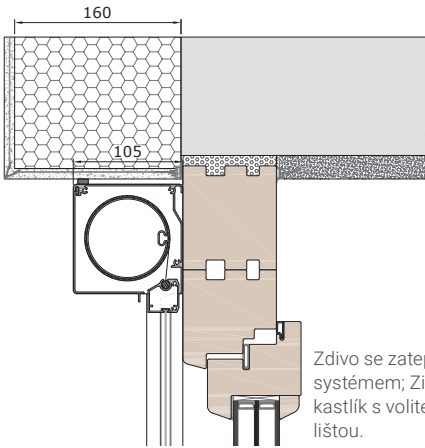

Příklady stavebních situací