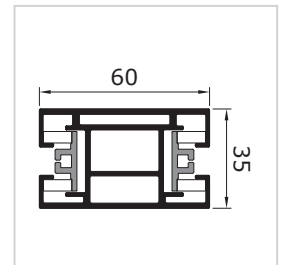

Odsazená vodící lišta na sloupek FS ZT60VT