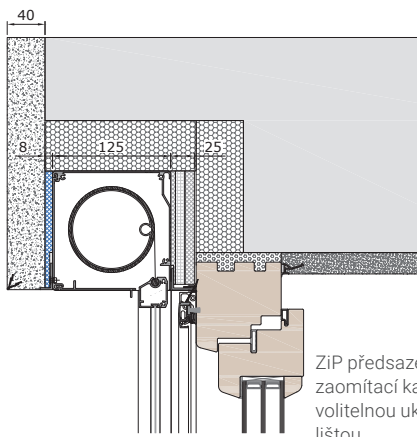

Příklady stavebních situací