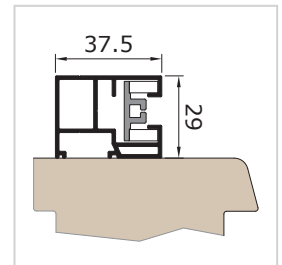

VORO ZIP-90

Velikosti kastlíků

Vodící lišty

VORO ZIP BRAVO

VORO ZIP podomítková-90

Vodící lišta FS Z37VS

Vodící lišta FS Z37VP, zaomítkací varianta

Vodící lišta na sloupek FS ZT60V