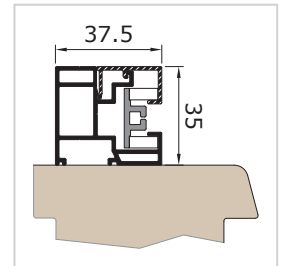

VORO ZIP-90

Velikosti kastlíků

Vodící lišty

VORO ZIP BRAVO

VORO ZIP podomítková-90

Vodící lišta FS Z37VS

Vodící lišta FS Z37VP, zaomítkací varianta

Vodící lišta na sloupek FS ZT60V