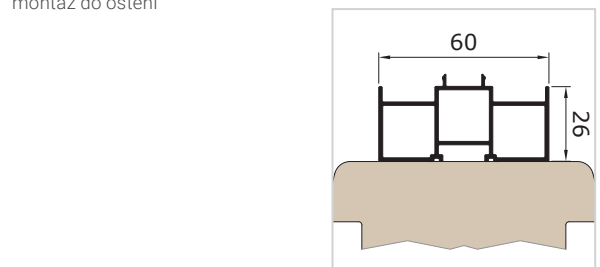

Adaptérová lišta ADS26ZK

■ odnímatelné krycí opláštění