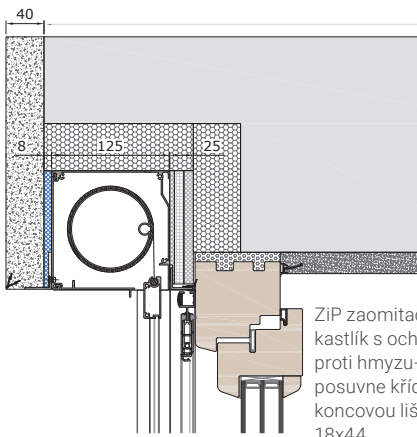

Příklady stavebních situací