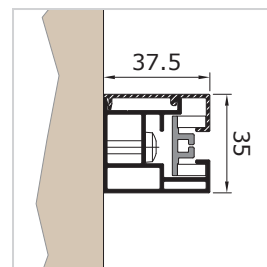

Vodící lišta FS ZG37VS, montáž do ostění