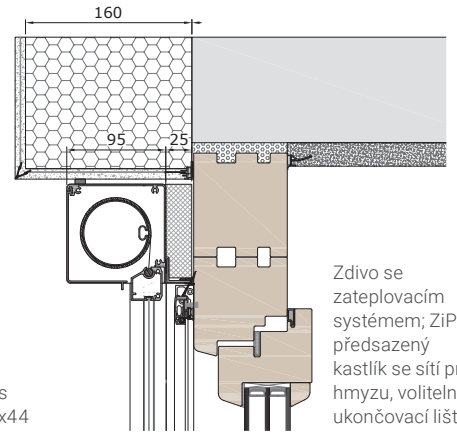

Příklady stavebních situací