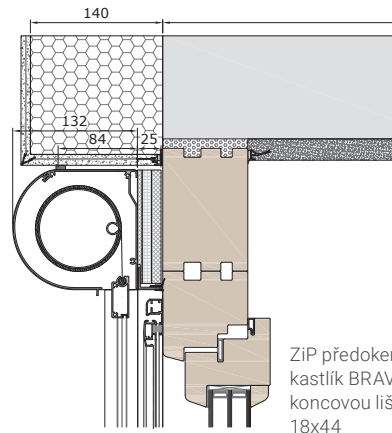

Příklady stavebních situací