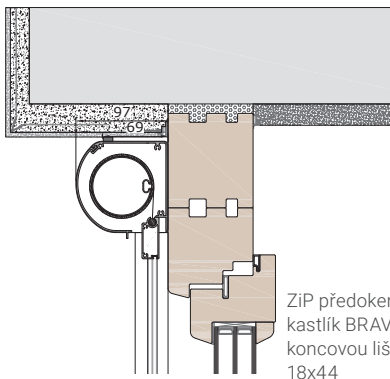

Příklady stavebních situací