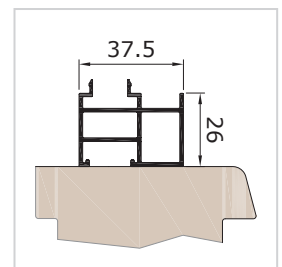

Adaptérová lišta ADS26Z