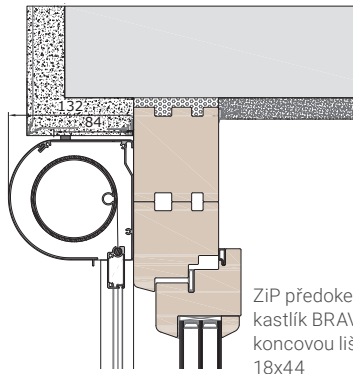

Příklady stavebních situací