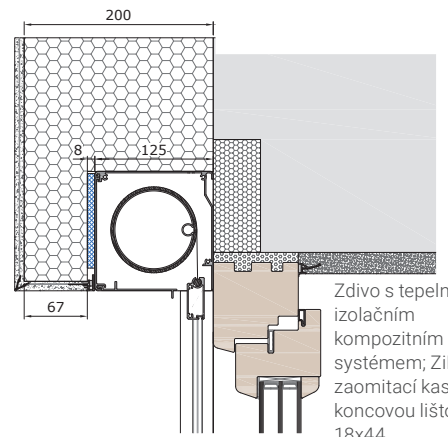

Příklady stavebních situací