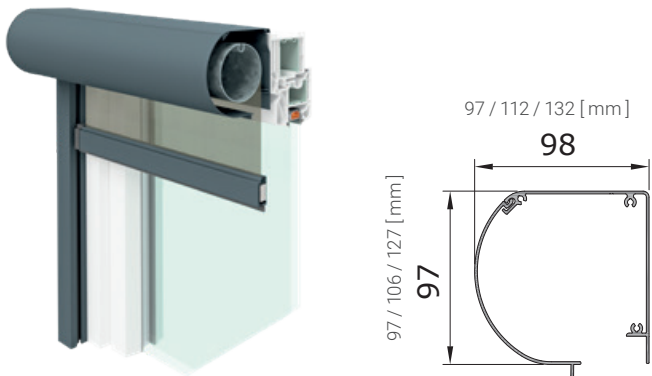

VORO ZIP-90

Velikosti kastlíků

Vodící lišty

VORO ZIP BRAVO

VORO ZIP podomítková-90

Vodící lišta FS Z37VS

Vodící lišta FS Z37VP, zaomítkací varianta

Vodící lišta na sloupek FS ZT60V