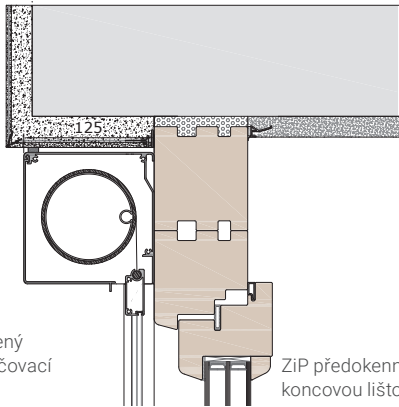

Příklady stavebních situací