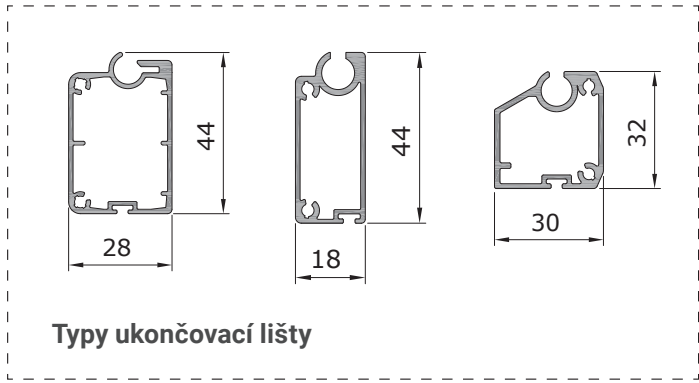

Vodící lišta FS Z37V

Vodící lišta FS ZP37VP

Odsazená vodící lišta na sloupek FS ZT60VT

Vodící lišta FS ZG37VS, montáž do ostění

Adaptérová lišta ADS26Z

Adaptérová lišta ADS26ZK

■ odnímatelné krycí opláštění