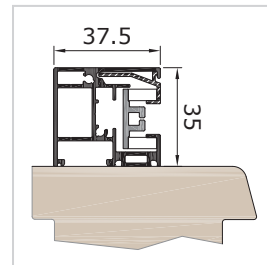

Vodící lišta FS ZP37VP